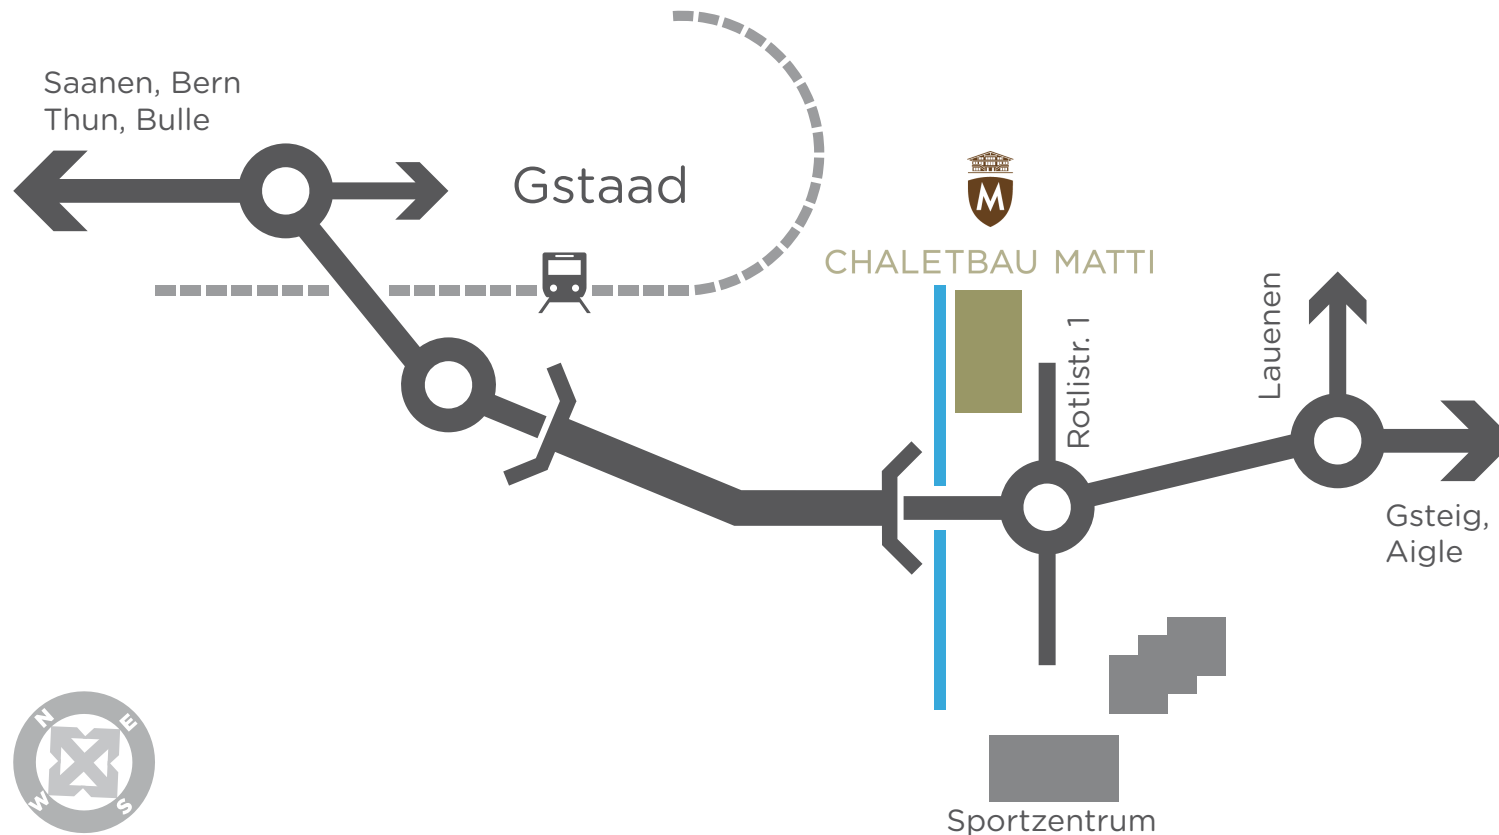

# CHALETBAU MATTI

ROTLISTRASSE 1, 3780 GSTAAD

Chaletbau Matti Architektur AG  
Tel +41 33 748 90 10 | Fax +41 33 748 90 11  
info@chaletbaumatti.ch

Matti Immobilien AG  
Tel +41 33 748 90 40 | Fax +41 33 744 55 19  
immobilien@chaletbaumatti.ch